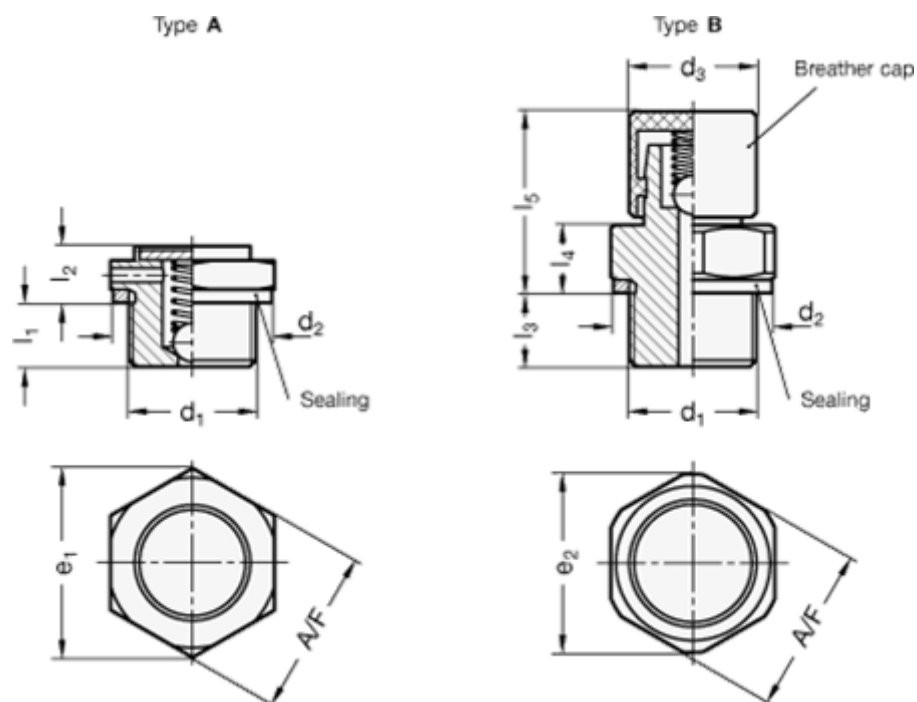

## Mål

	= -	l2	= 6
	= -	l3	= 7.5
A/F-NV	= 17	l4	= 7
d2	= 18	l5	= 19
d3	= 13	Luft pasage l/min.	= -
e	= 18.5	Åbnings tryk i mbar	= Min. 160 - Max. 240. mbar
Gevind d1	= M12x1.5		
l1	= 6.5		